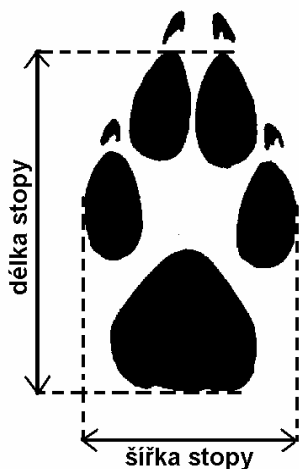

Terénní pomůcka 2007  
STOPY A STOPNÍ DRÁHY VELKÝCH ŠELEM

medvěd

vlk

přední stopa medvěda

rys

pes

liška

zadní stopa medvěda

zadní stopa vlka (skutečná velikost)

přední stopa rysa (skutečná velikost)

## MĚŘENÍ STOP A DALŠÍCH PARAMETRŮ

Identifikaci stop provádíme postupně. U nalezených stop měříme jejich délku a šířku, která nám umožní přibližně určit stáří jedince. Stopu měříme bez drápů. Navíc ještě zaznamenáváme délku kroku a rozkrok.